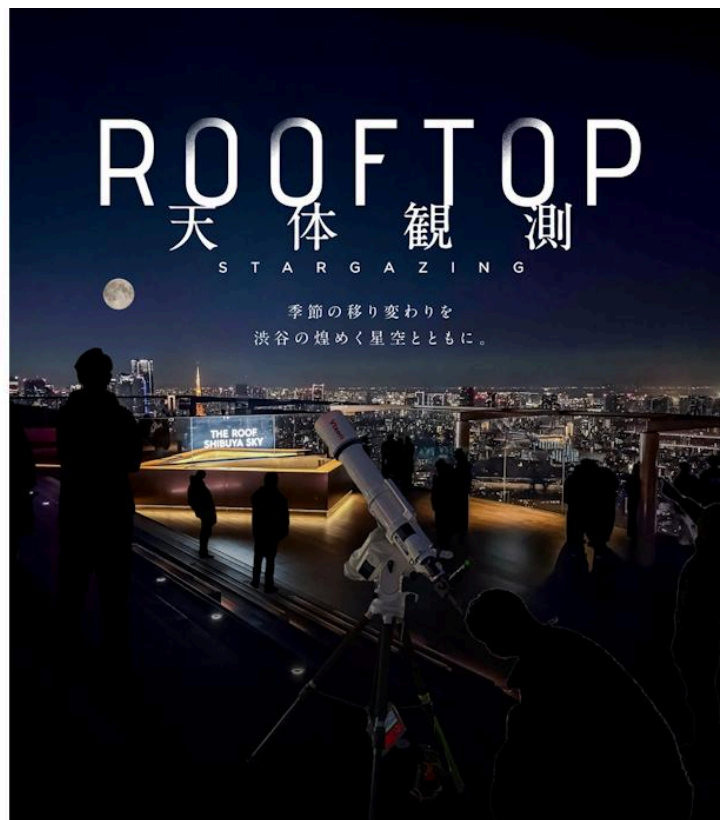

“宙に浮かぶトパーズとサファイア、北天の宝石を愛でる”  
8月18日(火)開催  
「SHIBUYA SUMMER CONSTELLATION 夏の星座観賞」に協力

総合光学機器メーカー株式会社ビクセン(本社:埼玉県所沢市、代表取締役:新妻和重)は、2026年8月18日(火)にSHIBUYA SKYで開催される「SHIBUYA SUMMER CONSTELLATION 夏の星座観賞」に協力します。

渋谷駅直結・直上の渋谷スクランブルスクエアでは、渋谷でもっとも宙に近い場所、SHIBUYA SKYで体験できる天体観測イベントを毎月開催しております。

屋上展望空間「SKY STAGE」に設置した天体望遠鏡を使用し、星のスペシャリストによる解説とともに天体観測をお楽しみいただけます。

渋谷上空229mから足元に広がる東京の景色と、神秘に満ちた宙で起こる静かな天文現象をぜひご鑑賞ください。

本イベントでは、はくちょう座のくちばしに位置し、全天で最も美しい二重星と言われる、はくちょう座のくちばしに位置する「アルビレオ」に注目します。トパーズのような金色の星とサファイアのような青色の星が並んで輝く、まさに宇宙の宝石。天体望遠鏡でその神秘的な輝きをじっくりとご堪能ください。