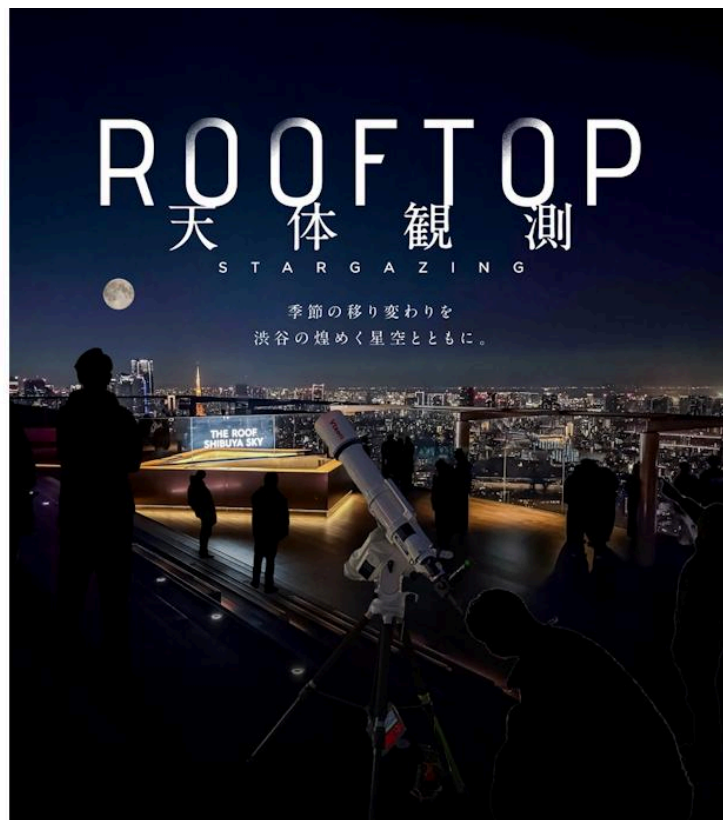

“太陽系を代表する二大惑星が共演”

6月9日(火)開催

「SHIBUYA PLANETARY PARENTS 並んで輝く金星と木星の観賞」に協力

総合光学機器メーカー株式会社ビクセン(本社:埼玉県所沢市、代表取締役:新妻和重)は、2026年6月9日(火)にSHIBUYA SKYで開催される「SHIBUYA PLANETARY PARENTS 並んで輝く金星と木星の観賞」に協力します。

渋谷駅直結・直上の渋谷スクランブルスクエアでは、渋谷でもっとも宙に近い場所、SHIBUYA SKYで体験できる天体観測イベントを毎月開催しております。

屋上展望空間「SKY STAGE」に設置した天体望遠鏡を使用し、星のスペシャリストによる解説とともに天体観測をお楽しみいただけます。

渋谷上空229mから足元に広がる東京の景色と、神秘に満ちた宙で起こる静かな天文現象をぜひご鑑賞ください。

6月9日、地球からは金星と木星が近づいているように見え、寄り添うように並ぶ様子が観察できます。本イベントでは、この太陽系最大の惑星「木星」と、地球に最も近く“宵の明星”として圧倒的な輝きを放つ「金星」の共演に注目します。天体望遠鏡を通して、並んで輝く二つの惑星の神秘的な姿を詳しく観察しましょう。