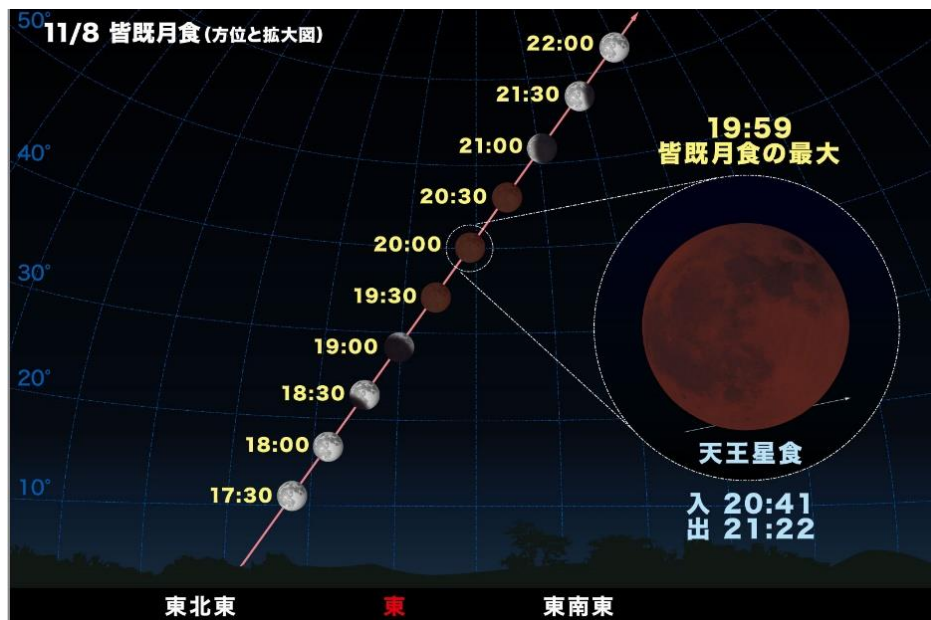

総額 **4万円相当の超豪華プレゼント!!**

**A賞** 1名様  
アトレックライトⅡ BR6×30WP + GET! 星と星座 セット

**B賞** 5名様  
宙の菜 オリオン座 + GET! 星と星座 セット

10/31(月)まで **Wフォロー&RTで応募完了!**  
※当選者のみ後日DMでご連絡いたします。※賞品は選べません。

本キャンペーンは「皆既月食を楽しもう！」をテーマに、11月8日（火）の皆既月食をより楽しむためのアイテムとしてビクセンの双眼鏡や、読書の秋にぴったりの星座をモチーフにした菜（しおり）、そして『角川の集める図鑑GET！ 星と星座』が抽選で当たる内容となっています。10月31日（月）までTwitterよりご応募いただけます。

全国的に見ることができ今回の皆既月食は、18：06より欠けはじめ、19:59に皆既月食の最大を迎えます。今回は皆既月食の時間が1時間26分もあり、月が地球の影に入って赤銅色になる様子を20:42まで楽しむことができます。

観測点を旧東京天文台（東京都港区麻布）、観測時刻を観測点での現象時刻として算出

月食は肉眼でも楽しむことができますが、双眼鏡があれば月が欠けていく様子をよりじっくり観察することができます。また、この時期の夜空では、秋の星座が見ごろを迎えています。皆既月食中は月が暗くなるため、月食とあわせて星座観察もおすすめです。『角川の集める図鑑GET！ 星と星座』で、星座情報もチェックしてみましょう。

皆既月食についての解説は、KADOKAWA児童書ポータルサイト「ヨメルバ」にも掲載中です。

「11月8日は皆既月食！ おうちでできる科学実験を紹介♪ 観測にピッタリな双眼鏡がもらえるTwitterキャンペーンも開催!!」

ヨメルバ記事ページはこちら <https://yomeruba.com/campaign/present/entry-13474.html>