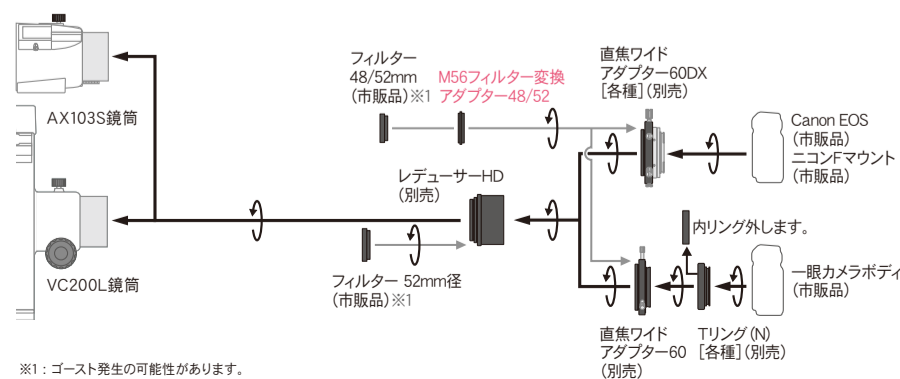

M56フィルター変換アダプター48/52 システム図

直焦ワイドアダプター60DX(別売)、直焦ワイドアダプター60(別売)、60→50.8AD(別売)併用にてA81M、A105MII、SD81S、SD103S、SD115S、AX103S、FL55SS、VC200L、VMC260L、R200SS 鏡筒に取付けできます。
 ※R200SS 鏡筒または 60→50.8AD 併用時において、本製品とエクステンダーPH、コレクターPH、コマコレクター3 R200SS との併用は不可。

FL55SS・SD81S・SD103S・SD115S 鏡筒

- ※1: ゴースト発生の可能性があります。
- ※2: フラットナーHDキット for FL55SSまたはレデューサーHDキット for FL55SSに付属
- ※3: SDフラットナーレンズHDキットまたはSDレデューサーHDキットに付属

R200SS 鏡筒

- ※1: ゴースト発生の可能性があります。
- ※2: エクステンダーとの併用は不可
- ※3: エクステンダーPH、コレクターPH、コマコレクター3 R200SSとの併用不可

AX103S・VC200L 鏡筒

- ※1: ゴースト発生の可能性があります。