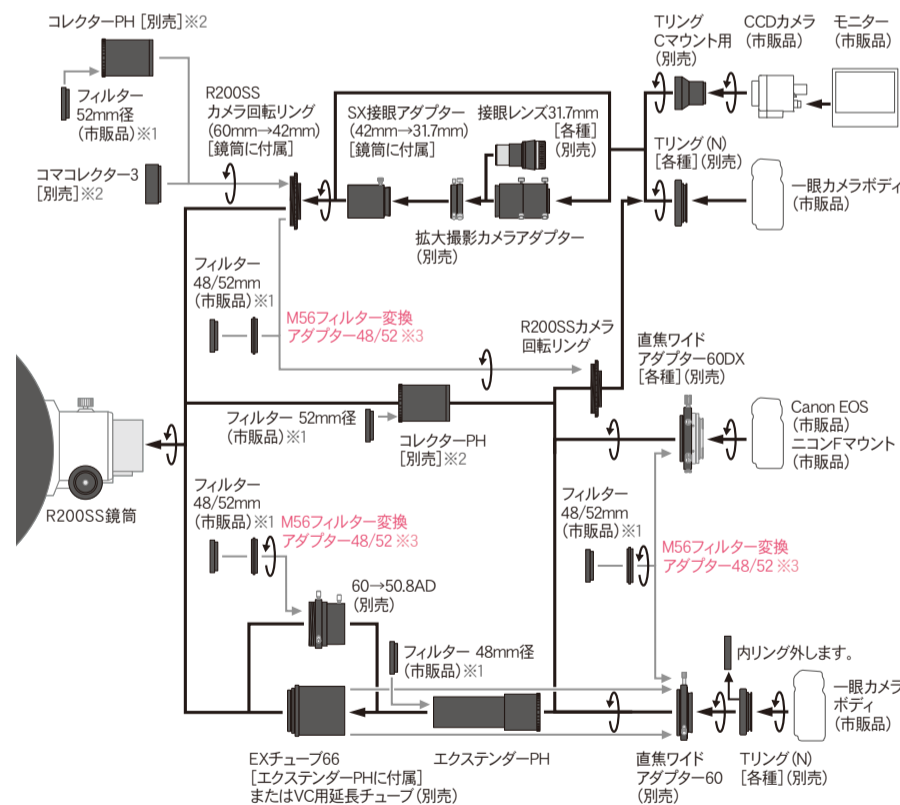

M56フィルター変換アダプター48/52 システム図

直焦ワイドアダプター60DX(別売)、直焦ワイドアダプター60(別売)、60→50.8AD(別売)併用にてA81M、A105MII、SD81S、SD103S、SD115S、AX103S、FL55SS、VC200L、VMC260L、R200SS 鏡筒に取付けできます。
 ※R200SS 鏡筒または 60→50.8AD 併用時において、本製品とエクステンダーPH、コレクターPH、コマコレクター3 R200SS との併用は不可。

FL55SS・SD81S・SD103S・SD115S 鏡筒

- ※1: ゴースト発生の可能性があります。
- ※2: フラットナーHDキット for FL55SSまたはレデューサーHDキット for FL55SSに付属
- ※3: SDフラットナーレンズHDキットまたはSDレデューサーHDキットに付属

R200SS 鏡筒

- ※1: ゴースト発生の可能性があります。
- ※2: エクステンダーとの併用は不可
- ※3: エクステンダーPH、コレクターPH、コマコレクター3 R200SSとの併用不可

AX103S・VC200L 鏡筒

- ※1: ゴースト発生の可能性があります。