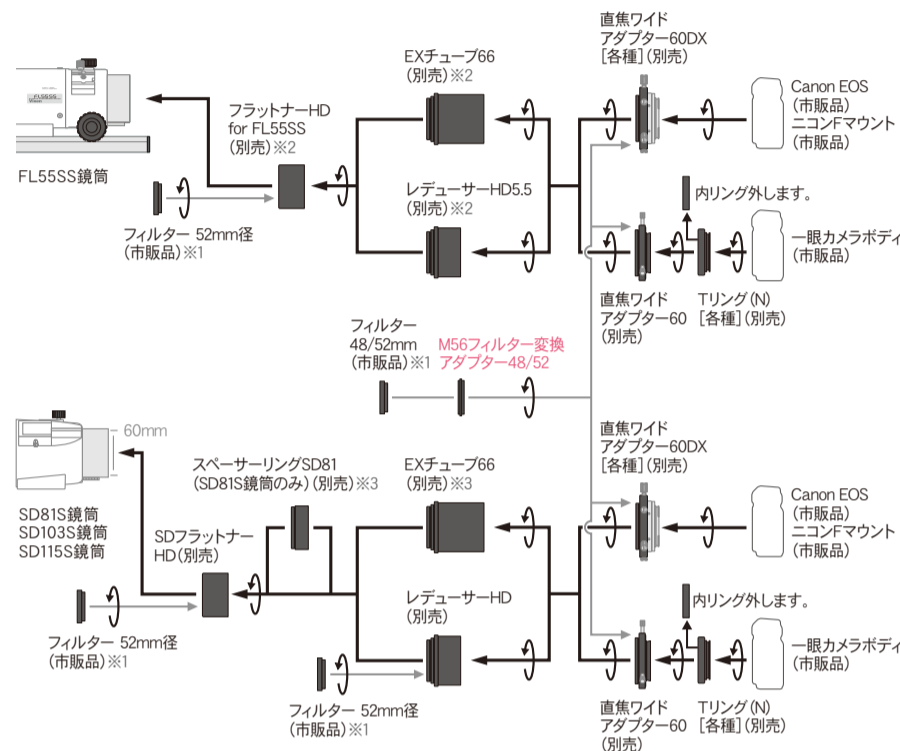

M56フィルター変換アダプター48/52 システム図

直焦ワイドアダプター60DX(別売)、直焦ワイドアダプター60(別売)、60→50.8AD(別売)併用にてA81M、A105MII、SD81S、SD103S、SD115S、AX103S、FL55SS、VC200L、VMC260L、R200SS 鏡筒に取付けできます。
 ※R200SS 鏡筒または 60→50.8AD 併用時において、本製品とエクステンダーPH、コレクターPH、コマコレクター3 R200SS との併用は不可。

FL55SS・SD81S・SD103S・SD115S 鏡筒

- ※1: ゴースト発生の可能性があります。
- ※2: フラットナーHDキット for FL55SSまたはレデューサーHDキット for FL55SSに付属
- ※3: SDフラットナーレンズHDキットまたはSDレデューサーHDキットに付属

R200SS 鏡筒

- ※1: ゴースト発生の可能性があります。
- ※2: エクステンダーとの併用は不可
- ※3: エクステンダーPH、コレクターPH、コマコレクター3 R200SSとの併用不可

AX103S・VC200L 鏡筒

- ※1: ゴースト発生の可能性があります。