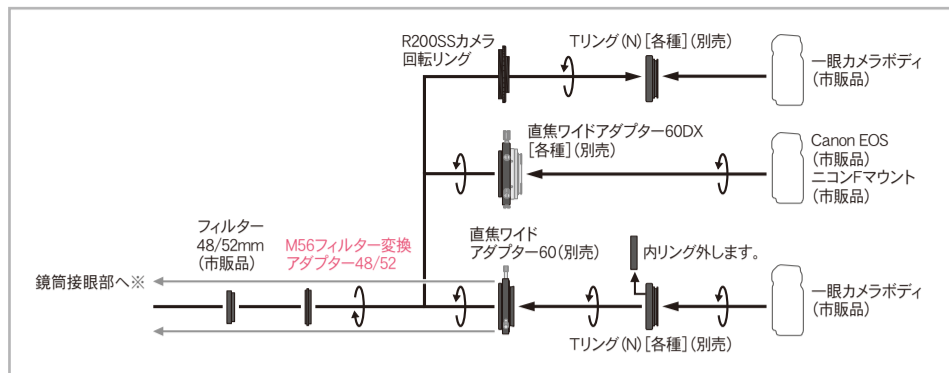

M56フィルター変換アダプター48/52 システム図

直焦ワイドアダプター60DX(別売)、直焦ワイドアダプター60(別売)、60→50.8AD(別売)併用にてA81M、A105MII、SD81S、SD103S、SD115S、AX103S、FL55SS、VC200L、VMC260L、R200SS 鏡筒に取付けできます。
 ※R200SS 鏡筒または 60→50.8AD 併用時において、本製品とエクステンダーPH、コレクターPH、コマコレクター3 R200SS との併用は不可。

AX103S・VC200L 鏡筒

- ※1: ゴースト発生の可能性があります。