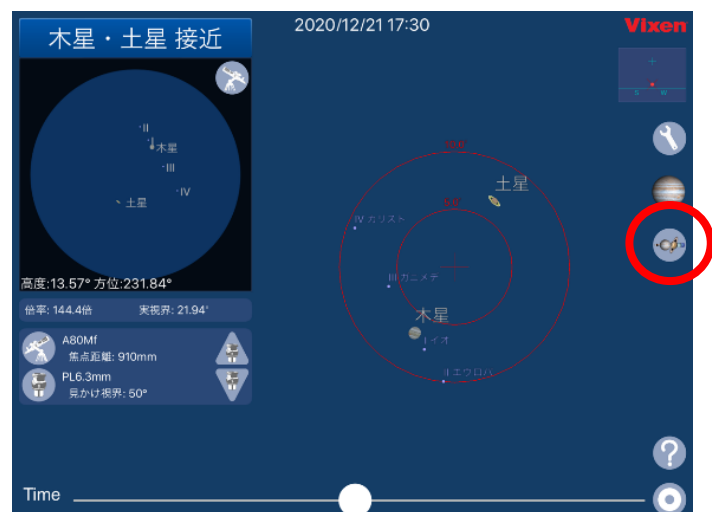

江戸時代以来 397 年ぶりの天文現象！
12月21日～22日の日没後に「木星と土星の超大接近」を見よう

総合光学機器メーカー株式会社ビクセン（本社：埼玉県所沢市、代表取締役：新妻和重）は、2020年12月21日～22日に見られる注目の天文現象「木星と土星の超大接近」を楽しむための特設ページをオープンしました。

今回のような「木星と土星の超大接近」は、397年ぶり（江戸時代の1623年以来）となる非常に貴重な天文現象です。

12月21日～22日にかけて木星と土星の距離は非常に近くなり、肉眼ではふたつがほぼ重なって一つの星のように見える予想です。接近の様子を観察するには、天体望遠鏡や双眼鏡を使うのがおすすめです。双眼鏡を使うと、木星と土星それぞれが並んで輝く様子を見ることができます。

さらに天体望遠鏡なら、木星の縞模様やガリレオ衛星、土星の環まで楽しめます。

「木星と土星の超大接近」について詳しくは、特設ページをご覧ください。

特設ページ『木星と土星の超大接近を見逃すな！』

https://www.vixen.co.jp/activity/conjunction_of_planets/

木星と土星の超大接近を見るためには、時間・方向が重要です。

惑星観察のためのビクセン無料アプリ「Planet Book(プラネットブック)」なら、スマートフォンをかざすだけで惑星がどの位置に輝いているかを表示してくれます。さらに今回の天文現象「木星と土星の超大接近」のシミュレーションモード（左図赤丸）を追加。天体望遠鏡や双眼