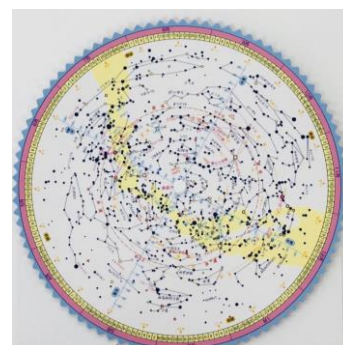

## 『リトルツインスターズ星座早見盤』を 阿智村セレクトショップ「ACHI BASE」で、3月30日に発売。

総合光学機器メーカー株式会社ビクセン（本社：埼玉県所沢市、代表取締役：新妻和重）は、阿智村の観光拠点「ACHI BASE」限定販売の、『リトルツインスターズ星座早見盤』を製作。3月30日に発売しました。

『リトルツインスターズ星座早見盤』は、阿智村の親善大使「リトルツインスターズ（キキとララ）」のオリジナル星座早見盤です。ふたご星のキキとララは、遠い遠い空の向こう、ゆめ星雲の「おもいやり星」で生まれました。「おもいやり星」は、リトルツインスターズ40周年を記念して、オーストラリア スプリングブルック天文台に永久登録されている星です。天空の遙かかなた「ペガサス座」の首のあたりにあり、地球から見ることができます。この星座早見盤の星図には、キキとララが生まれた「おもいやり星」が描かれています。