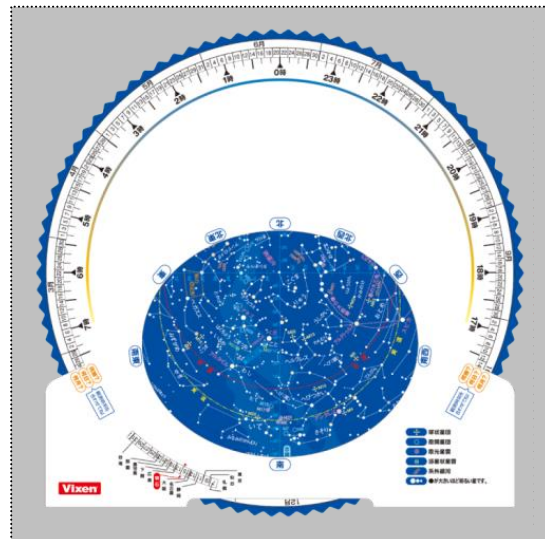

夏休みの自由研究に最適！
「オリジナル星座早見盤が作れるワークショップ&夏のほしぞら観望会」に協力
芳林堂書店高田馬場店・書泉ブックタワーにて開催

総合光学機器メーカー株式会社ビクセン(本社：埼玉県所沢市、代表取締役社長：新妻和重)は、夏休み中に開催されるイベント「オリジナル星座早見盤が作れるワークショップ&夏のほしぞら観望会」に協力します。

夏休みの自由研究にオススゴ! / 親子参加大歓迎!

オリジナル星座早見盤が作れる ワークショップ& 夏のほしぞら観望会

専用の「星座早見盤」に自由にイラストを描いて、宇宙に一つだけのオリジナル星座早見盤を作れるワークショップを開催いたします! お子様も大人も楽しめます!

7/26(水) 14:00-15:00 定員 18名	会場 書泉グランデ(神保町) 神保町駅から徒歩1分 7階イベントスペース (TEL:03-3295-0011)	内容 星座早見盤の使い方のレクチャー 星座早見盤ワークショップ
8/6(日) 19:00-21:00 定員 40名	会場 芳林堂書店高田馬場店 高田馬場駅から徒歩1分 8階イベントスペース (TEL:03-3208-0241)	内容 星座早見盤の使い方のレクチャー 星座早見盤ワークショップ 夏のほしぞら観望会
8/6(日)	天体望遠鏡を使用して星や月・土星・星の大三角を見る「夏のほしぞら観望会」を行います!	
8/23(水) 14:00-15:00 定員 18名	会場 書泉ブックタワー(秋葉原) 秋葉原駅から徒歩1分 9階イベントスペース (TEL:03-5296-0051)	内容 星座早見盤の使い方のレクチャー 星座早見盤ワークショップ

おひとりさま 1,000円(税込) / ペア参加 1,600円(税込) / 400円(税込) ※「オリジナル星座早見盤」本体および材料費
持ち物 手ぶらでOK! 個別に使用したいペンやシールなどの材料がある場合は、ご持参ください。

お申し込み方法 お手数ですが、参加をご希望される会場にお電話にてお申し込みください。会場ごとにお電話番号が異なりますので、間違のないようご注意ください。各開催店舗の店頭でもご予約承ります。定員になり次第、受付終了いたします。

参加者が作成した星座早見盤は店舗のツイッター・ホームページ・店舗等でご紹介する場合がございます。協力：ビクセン Vixen

イベントでは、自由にイラストを描いて自分だけのオリジナル星座早見盤を作るワークショップを実施します。このワークショップでは、家に持ち帰って実際に使ってもらえるよう星座早見盤の使い方をご説明します。また8月6日(日)の芳林堂書店で開催されるイベントでは、天体望遠鏡を使用して月や土星、夏の夜空を楽しむ星空観望会も行われます。自分で作った星座早見盤と本格的な天体望遠鏡を使って、この夏の夜空を見上げてみませんか。

ビクセンは、「星を見せる会社」として、幅広い顧客層に“星・宇宙”に興味を持っていただくため、様々な分野と星・宇宙を結びつける機会をつくりだしていきます。

<イベント概要>

日時：2017年8月6日(日) 19:00-21:00
会場：芳林堂書店高田馬場店 8階 イベントスペース
定員：40名
内容：星座早見盤の使い方のレクチャー
        星座早見盤ワークショップ
        夏のほしぞら観望会