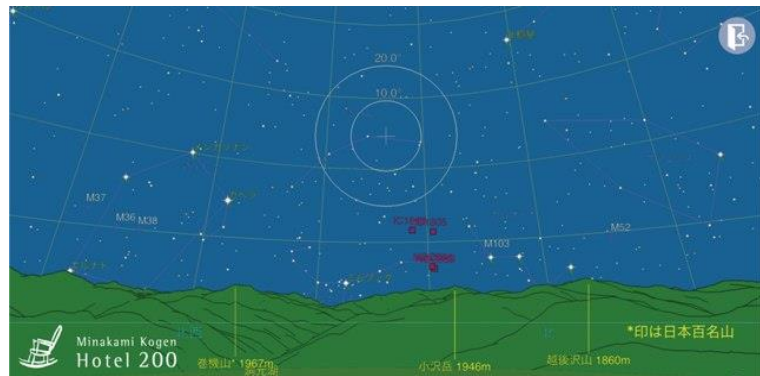

観測地のロケーションに特化した“星座観察支援アプリ”を制作 第一弾「水上高原の星空～星座早見盤～」リリース 水上高原ホテル200から見られる星空と山並みを再現

総合光学機器メーカー、株式会社ビクセン（本社：埼玉県所沢市、代表取締役：新妻和重）は、その地域ならではの星空をより多くの方に楽しんでいただくことを目的とし、観測地のロケーションに特化した“星座観察支援アプリ”（スマートフォン・タブレット向け無料アプリ）を制作しました。その第一弾として、水上高原ホテル200（群馬県みなかみ町）とコラボレーション。ホテルから見える星空と山並みをシミュレーションできる、“星座観察支援アプリ”「水上高原の星空～星座早見盤～」を7月25日より配信を開始します。

ビクセンは今後も、「星を見せる会社」として、幅広い顧客層に“星・宇宙”に興味を持ってもらうため、その地域・場所の特色をいかした星空を楽しめる“星座観察支援アプリ”を様々なロケーションで展開していきます。

<アプリ詳細>

「水上高原の星空～星座早見盤～」は、スマートフォン・タブレット向けのアプリケーションソフトです。このアプリは、群馬県みなかみ町にある「水上高原ホテル200」から眺められる星空と山並みを画面上に表示することができます。日時指定も可能なので、ご自宅にしながら、水上高原ホテル200からはいつごろどんな星空が見えるのかシミュレーションができます。また、現地の星空の下で端末を空に向けて、リアルタイムにそこで輝いている星が何という星なのかがわかるとともに、そこにある山々の名前もすぐにわかります。

【昼間の使い方】

「デバイス追従モード」にすれば、スマートフォンやタブレットを向けた先に表示される山の稜線に、「日本の百名山」をはじめとした有名な山々の名前と標高や方位を認識することができます。

【夜間の使い方】

リアルタイムで、星座、星雲や銀河などの有名な天体、金星・木星・土星などの惑星を見つけることができます。

「デバイス追従モード」を利用すれば、スマートフォンやタブレットを向けた先にある星座を表示することができます。また、星座を見ながらこのアプリを利用する時に、液晶画面の明るさが邪魔にならない為の“ナイトビジョン”機能も備えています。有名な天体や惑星は、日付・時間を指定することで、どの惑星がどの位置にあるのかを、画面に表示される星図上で確認ができます。