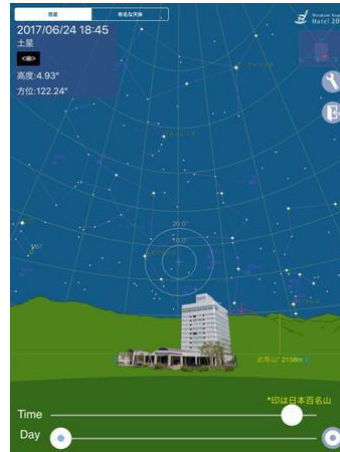

観測地のロケーションに特化した“星座観察支援アプリ”を制作 第一弾「水上高原の星空～星座早見盤～」リリース 水上高原ホテル200から見られる星空と山並みを再現

総合光学機器メーカー、株式会社ビクセン（本社：埼玉県所沢市、代表取締役：新妻和重）は、その地域ならではの星空をより多くの方に楽しんでいただくことを目的とし、観測地のロケーションに特化した“星座観察支援アプリ”（スマートフォン・タブレット向け無料アプリ）を制作しました。その第一弾として、水上高原ホテル200（群馬県みなかみ町）とコラボレーション。ホテルから見える星空と山並みをシミュレーションできる、“星座観察支援アプリ”「水上高原の星空～星座早見盤～」を7月25日より配信を開始します。

ビクセンは今後も、「星を見せる会社」として、幅広い顧客層に“星・宇宙”に興味を持ってもらうため、その地域・場所の特色をいかした星空を楽しめる“星座観察支援アプリ”を様々なロケーションで展開していきます。

<アプリ詳細>

「水上高原の星空～星座早見盤～」は、スマートフォン・タブレット向けのアプリケーションソフトです。このアプリは、群馬県みなかみ町にある「水上高原ホテル200」から眺められる星空と山並みを画面上に表示することができます。日時指定も可能なので、ご自宅にしながら、水上高原ホテル200からはいつごろどんな星空が見えるのかシミュレーションができます。また、現地の星空の下で端末を空に向けて、リアルタイムにそこで輝いている星が何という星なのかがわかるとともに、そこにある山々の名前もすぐにわかります。

【昼間の使い方】

「デバイス追従モード」にすれば、スマートフォンやタブレットを向けた先に表示される山の稜線に、「日本の百名山」をはじめとした有名な山々の名前と標高や方位を認識することができます。

【夜間の使い方】

リアルタイムで、星座、星雲や銀河などの有名な天体、金星・木星・土星などの惑星を見つけることができます。

「デバイス追従モード」を利用すれば、スマートフォンやタブレットを向けた先にある星座を表示することができます。また、星座を見ながらこのアプリを利用する時に、液晶画面の明るさが邪魔にならない為の“ナイトビジョン”機能も備えています。有名な天体や惑星は、日付・時間を指定することで、どの惑星がどの位置にあるのかを、画面に表示される星図上で確認ができます。