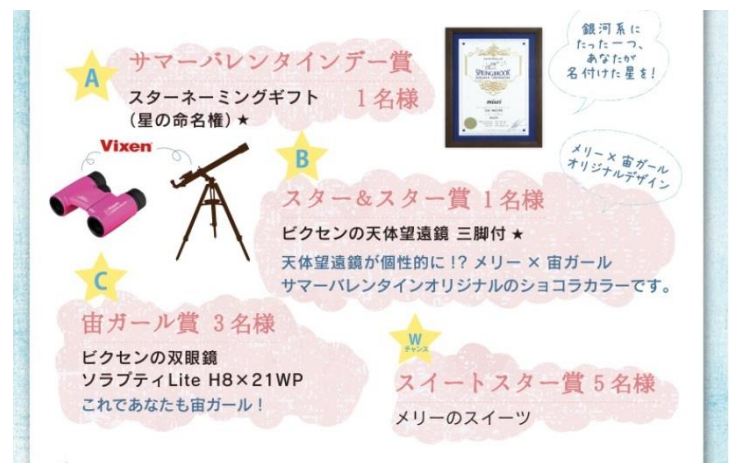

メリーチョコレート × 宙（そら）ガール 7月7日「サマーバレンタインデー」でコラボレーション 星にまつわる甘いエピソード募集 入賞商品には、ショコラカラーの天体望遠鏡も！

株式会社ビクセンは、七夕にちなんだ「サマーバレンタインデー」に向け、メリーチョコレートカムパニーとコラボレーションし、星にまつわる甘いエピソードを募集。“星”をみるためのオリジナルショコラカラー天体望遠鏡をプレゼントします。

7月7日の七夕伝説にちなんだ「サマーバレンタインデー」で、メリーチョコレートカムパニーとビクセンの“宙ガール”が、昨年に続きコラボレーション。2015年も、星にまつわる甘いエピソードを募集しています。

6月7日から7月31日までの期間中、実際の体験談（オリジナル作品）を募集。入賞者にはビクセンの天体望遠鏡や双眼鏡などをプレゼントします。

今回の賞品の天体望遠鏡は、“メリー×宙ガール”サマーバレンタインオリジナルのショコラカラー。このキャンペーンでしか手に入らない、世界でたった一つの天体望遠鏡です。

さらに、入賞作品1点を原案として漫画作品を制作し、WEBページ、リーフレットなどでのご紹介を予定しています。

◆サマーバレンタインデーとは

7月7日サマーバレンタインデーは、夏の愛の日です。2010年、日本記念日協会に「メリーのサマーバレンタインデー」を申請し、正式に登録されました。メリーチョコレートでは、大切な人へ、星のスイーツと一緒に想いを伝えることをご提案しています。

◆“宙ガール”とは

星空に興味がある、積極的に天文情報に触れたい女性たちの総称として、株式会社ビクセンが提唱。

ビクセンは女性にもっと天文趣味を楽しんでもらえるよう、2009年より“おしゃれ”“気軽さ”などをコンセプトとして「宙ガール」をキーワードにした製品開発やプロモーションを展開しています。