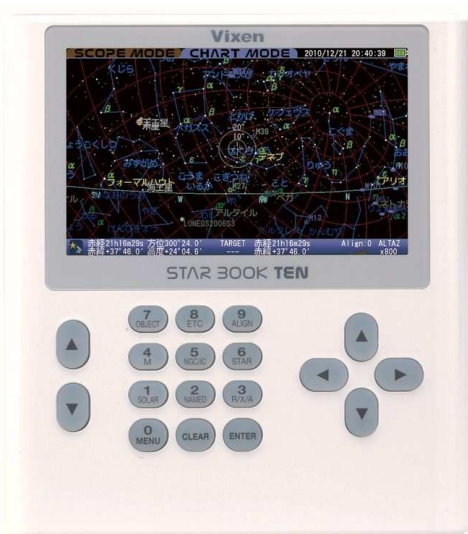

今春発売の赤道儀、SX2 赤道儀に装着可能
天体ナビゲーション機能搭載の最新コントローラー
スターブックテン
「STAR BOOK TENコントローラー」を単体で発売

株式会社ビクセンは、天体ナビゲーション機能搭載の最新コントローラー「STAR BOOK TEN コントローラー」を単体で発売します。（発売日：2014年7月24日（木））

今春発売した新型赤道儀、SX2 赤道儀に装着することにより、この赤道儀でさまざまな天体ナビゲーション機能が使用できます。

STAR BOOK TEN コントローラー

これまでフラッグシップモデルの AXD 赤道儀および SXP 赤道儀、SXD2 赤道儀にのみ標準付属していた最新型コントローラー「STAR BOOK TEN コントローラー」。今春発売した新型赤道儀、SX2 赤道儀にも装着が可能で、今回オプション品として単体発売いたします。

SX2 赤道儀には、メイン機能を XY 駆動（赤経方向、赤緯方向）に絞った小型軽量ハンドコントローラー「STAR BOOK ONE（スターブックワン）コントローラー」が標準付属していますが、「STAR BOOK TEN コントローラー」を装着することで、天体自動導入や天体解説など、様々な天体ナビゲーション機能が使用可能となります。

SX2 赤道儀 製品情報

<http://www.vixen.co.jp/product/at/sx2>

◆製品特徴

【STAR BOOK TEN コントローラー】

●高解像度・大画面液晶搭載

800×480 ドットの高解像度、約 6 万 5000 色の多色表示パネルを採用。大画面液晶のため星図や文字が見やすく、さらに天文情報として各天体のカラーイメージ画像も表示します。

夜間表示モード（星図などを赤色で表示するモード）もあり、暗さに目が慣れた状態で操作してもまぶしくないように気を配っています。

●充実の天体データ

観測しやすい有名な天体の諸データに加え、天体のカラーイメージも紹介。約 26 万個の恒星、メシエの 109 天体、NGC7840 天体、IC5380 天体などを網羅しています。

●暗所での操作・アライメントがスムーズ

バックライト付テンキー・方向キーを搭載し、暗所でも迷わず操作できます。各種天体メニューの呼び出しをテンキーに割り当てることにより、スムーズで快適な自動導入が可能です。天体の位置を記憶する東西の区分無くランダムにアライメントを行うことができます。また、信頼度の高い星のデータをコントローラー自ら識別してアライメントデータとして使用、より精度の高い導入と追尾が可能です。