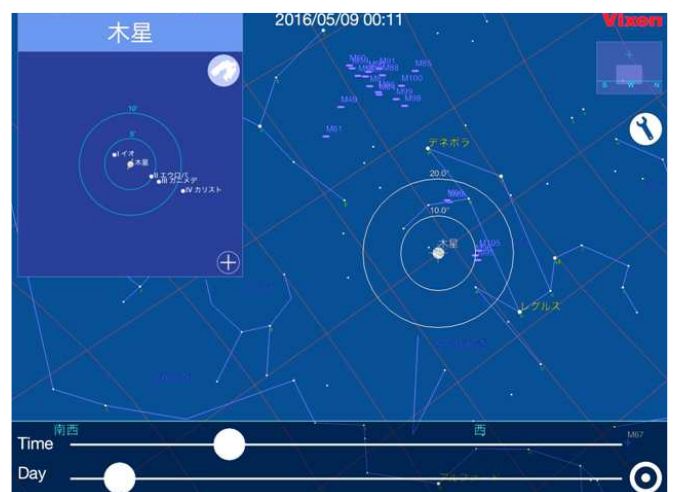

スマートフォン・タブレット向け無料アプリ 「Planet Book (プラネットブック)」リリース 5/31、最接近する火星の位置や模様の見え方の確認に便利

総合光学機器メーカー、株式会社ビクセン（本社：埼玉県所沢市、代表取締役：新妻和重）は、スマートフォン・タブレット向け無料アプリ「Planet Book (プラネットブック)」を本日、5月10日にリリースしました。惑星の見える位置や表面の模様の見え方をシミュレーションできるアプリです。

<アプリ詳細>

◆惑星の位置や見え方を再現◆

Planet Book (プラネットブック) は惑星がいつどの方角に見えるかをわかりやすく表示するアプリです。また、惑星を選択すると、画面左上に拡大表示されますので、水星や金星の満ち欠けの様子、木星の衛星の位置や大赤斑の位置、火星の表面の模様などの状況をあらかじめ知ることができます。拡大表示画面では、双眼鏡などで観測した時の正立表示、天体望遠鏡で観測した時の上下左右反転表示、天体望遠鏡に天頂プリズムを付けて観測した時の左右反転表示の3種類が選択でき、実際の見え方に合わせたわかりやすい表示が可能です。

惑星選択画面

拡大表示画面

2016年5月31日には、火星が地球に最接近します。このPlanet Bookでは、火星がどのように見えるかをあらかじめ知ることができます。また、2016年8月28日には、木星と金星の大接近が起こり、木星の一番外側を回る衛星のカリストよりも金星が木星に近づいて見えます。Planet Bookがあれば、事前にどのように見えるのかを確認することが可能です。

◆星空観察に使える星図表示◆

惑星表示モードを終了すると、現在地で今見える星空の様子を知ることが可能です。端末をかざした方向にある星空の様子を、リアルタイムに星図（星空の地図）で表示します。

※地平線下の星図も表示できます。

◆ナイトビジョンモード◆

設定画面でナイトビジョンをオンにすると、星図の表示を夜間観察用に、目に刺激の少ないアンバー表示のモードに切り替えることができます。

ナイトビジョンモード画面

◆「Planet Book」詳細◆