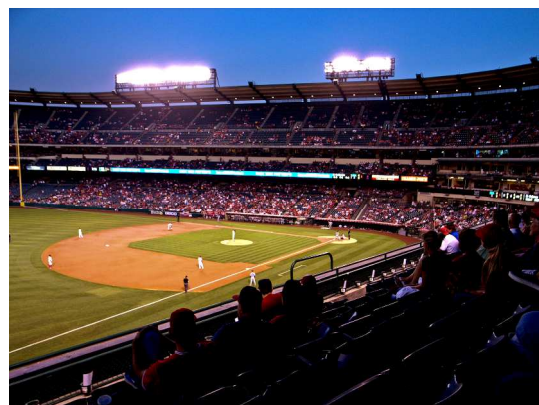

## ナイターに強い！選手のプレーを鮮明にとらえる 双眼鏡「アリーナスポーツ M8×25」シリーズを3月3日に発売

総合光学機器メーカー、株式会社ビクセン（本社：埼玉県所沢市、代表取締役：新妻和重）は、スポーツ観戦、特にナイトゲームに最適なコンパクト双眼鏡「アリーナスポーツ M8×25」を3月3日に発売いたします。

アリーナスポーツ M8×25 レッド

アリーナスポーツ M8×25 ホワイト

ナイター観戦に最適

「アリーナスポーツ M8×25」はスポーツ観戦、特にナイトゲームに特化して開発された双眼鏡です。新開発のオーロラコートは、ナイター照明で使われているメタルハライドランプの出す光の波長を効果的に低減。ゴーストや散乱光をカットし、クリアな視界が得られます。散乱光の軽減効果は昼光でも威力を発揮し、ゴルフの芝生のグリーンや選手のユニフォームなどもクッキリ浮かび上がります。対物有効径 25mm、倍率 8 倍、明るい視界で素早い動きにも対応できる絶妙なボディバランスは、スポーツ観戦に最適です。本体はホワイトとレッドの2色を用意し、ストラップ、ケースに至るまでスポーツファッションに合わせたデザインとなっています