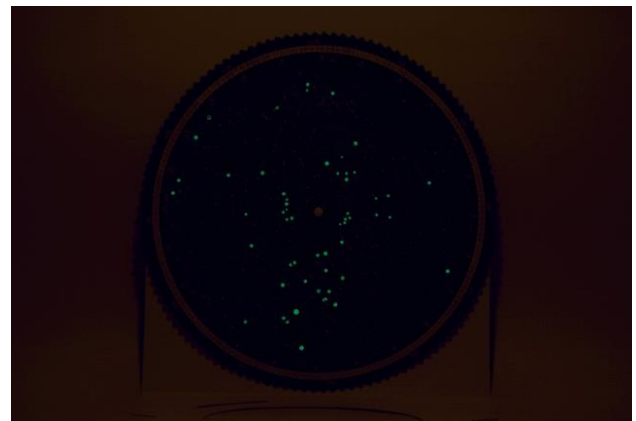

**濡れても破れない。
アウトドアに最適な星座早見盤誕生
「宙の地図」で星空散歩**

総合光学機器メーカー、株式会社ビクセン（本社：埼玉県所沢市、代表取締役：新妻和重）は、アウトドアに最適な星座早見盤「宙の地図」を2月25日に発売します。

「宙の地図」星座早見盤

明るい星は光って見えます。

～「宙の地図 星座早見盤」2つの特徴～

◆<石の星座早見盤> 水をはじく耐水強度の高いストーンペーパーを採用。
ストーンペーパーとは、石から抽出した鉱物由来の破れにくいストーン紙です。濡れたり折れ曲がったりと悪条件下で使用されることの多いアウトドア用途に最適で、突然の雨や湿気、夜露にも耐える素材です。キャンプや登山、ハイキングなどで、星を楽しんだり、星座を探したりするのに便利です。

◆<星が光る星座早見盤> 明るい星には蓄光インクを採用。
季節や時刻によって夜空の星の位置は刻々と変化します。この星座早見盤では、一等星および季節を代表する明るい星々(夏の大三角、冬の大三角など)は蓄光インクによって印刷されているので、暗いところで光って見えます。暗闇での目印となり、星座探しに役立ちます。

ビクセンはアウトドアファンに向け、星空を見上げる楽しみを知っていただく機会を提供し、星を見る文化が広く定着するよう様々な活動を展開していきます。

【製品情報】

製品名：「星座早見盤 宙の地図（アウトドア）」

価格：¥900（税別）

サイズ：227×224×1mm（突起部を除く）

材質：ストーンシート

重さ：約 60g

発売日：2016年2月25日

<WEB サイト>